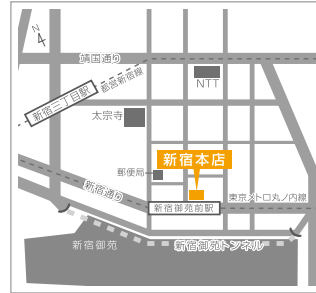

家具店のご案内 (各エリアによりお取扱い店のご紹介が異なります。ご希望の場合は、各事業所までお問合せ下さい。)

同封のクーポン券をご持参下さい。
 ティ・ジェイ限定割引サービスが受けられます。大変お得です!

Simple Style™

www.simplestyle.co.jp

着せ替えソファは、
 シンプルスタイル。

シンプルスタイル新宿本店は、東京メトロ丸の内線「新宿御苑前駅」から徒歩2分の距離にあり、都内・近隣からのアクセスに非常に便利な立地環境にあります。店内は、ソファをメインにダイニングテーブルやチェスト、収納BOXからグリーンに至るまで、お部屋のインテリアを演出する商品を幅広く取り揃えております。スタッフ一同、お客様の来店を心よりお待ちしております。

Simple Style 新宿本店

住所 〒107-0051
 東京都新宿区新宿1-8-5
 アクセス 東京メトロ丸の内線
 新宿御苑前駅より徒歩2分
 電話番号 03-3341-0451
 FAX 03-5367-6818
 営業時間 AM11:00~PM8:00
 定休日 年中無休

圧倒的スケールで1日たっぷり選べる、楽しめる、
 「インテリアのテーマパーク」家具は村内八王子

「家具は村内八王子」正真正正の村内コニヤコニヤアウトレットストアは、広大な敷地面積が魅力。インテリアの専門店、1日にたっぷり楽しめるスペースが広がっています。

MURAUCHI
<http://www.murauchi.net>

■八王子本店 (住所: 東京都八王子市)
 Tel. 042-491-1211 八王子北入用特

■前中店 ■立川店
 ■相模原店 ■横浜北店

新しいインテリアと出会う! OKAY

OKAYは、様々なテーマパークの店内、楽しみながらお買い物したい、お洒落な自分のお家づくりをしたい、そんな人たちが新しいインテリアと出会うショップ。ぜひ、OKAYです。